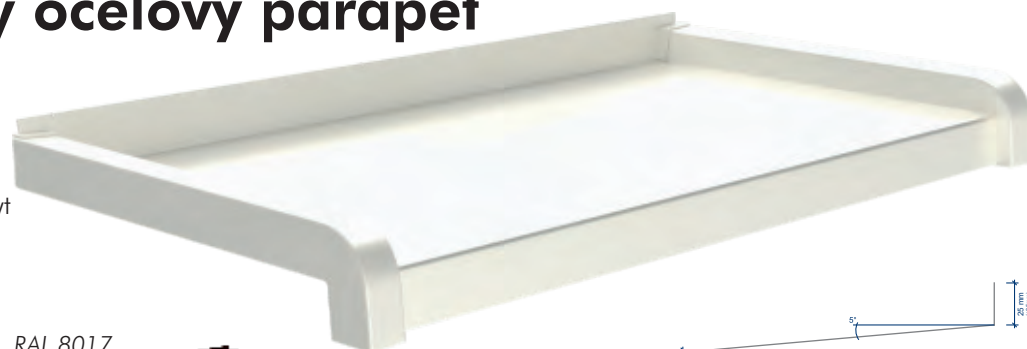

Pozinkovaný ocelový parapet

- ekonomické riešenie
- neštandardné hĺbky na dopyt

Farba

RAL 9010

RAL 8017

Rozmery v mm

Vyloženie (šírka) Farba	90	110	130	150	165	180	195	210	225	240	260	280	300	320	340	360
RAL 9010	•	•	•	✓	✓	✓	✓	✓	✓	✓	✓	✓	✓	✓	✓	✓
RAL 8017	•	•	•	✓	✓	✓	✓	✓	✓	✓	✓	✓	✓	✓	✓	✓

• Dĺžka celej tyče: 4250 mm

✓ Na sklade, • Dodací termín na dopyt

technické zmeny vyhradené