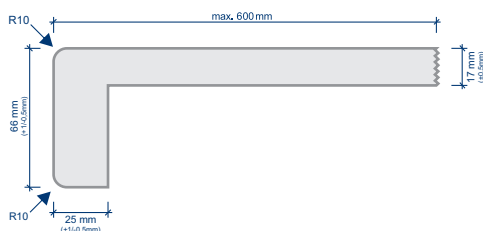

MASSIVE DESIGN · Drevotrieskový parapet s 30mm nosom

- štýlový design
- parapet s melamínovým (laminátovým) povrchom
- vysokokvalitná drevotrieska so zvýšeným obsahom lepidla a chemickou ochranou drevených pilín proti plesni
- farebne stály, odolný voči UV žiareniu
- odolný voči bežne používaným domácim chemikáliám
- odolný voči poškrabaniu
- jednoduchá údržba

MASSIVE · Drevotrieskový parapet s 66mm nosom

- parapet s melamínovým (laminátovým) povrchom
- vysokokvalitná drevotrieska so zvýšeným obsahom lepidla a chemickou ochranou drevených pilín proti plesni
- odolný voči poškrabaniu
- odolný voči bežne používaným domácim chemikáliám
- farebne stály, odolný voči UV žiareniu
- jednoduchá údržba

MASSIVE · Drevotrieskový parapet bez nosa

- parapet s melamínovým (laminátovým) povrchom
- vysokokvalitná drevotrieska so zvýšeným obsahom lepidla a chemickou ochranou drevených pilín proti plesni
- odolný voči poškrabaniu
- odolný voči bežne používaným domácim chemikáliám
- farebne stály, odolný voči UV žiareniu
- jednoduchá údržba

Rozmery v mm

Vyloženie (šírka)	150	200	250	300	350	400	500	600
Dekor								
Biela	✓	✓	✓	✓	✓	✓	✓	✓

✓ Na sklade

MASSIVE DESIGN · Drevotrieskový parapet s 30mm nosom - Dĺžka celej tyče: 4040 mm

MASSIVE · Drevotrieskový parapet s 66mm nosom - Dĺžka celej tyče: 5340 mm

MASSIVE · Drevotrieskový parapet bez nosa - Dĺžka celej tyče: 5340 mm

• Špeciálne úpravy : zrezanie pod uhlom, zúženie na ľubovoľné vyloženie (šírku), výrezy na mriežky

technické zmeny vyhradené