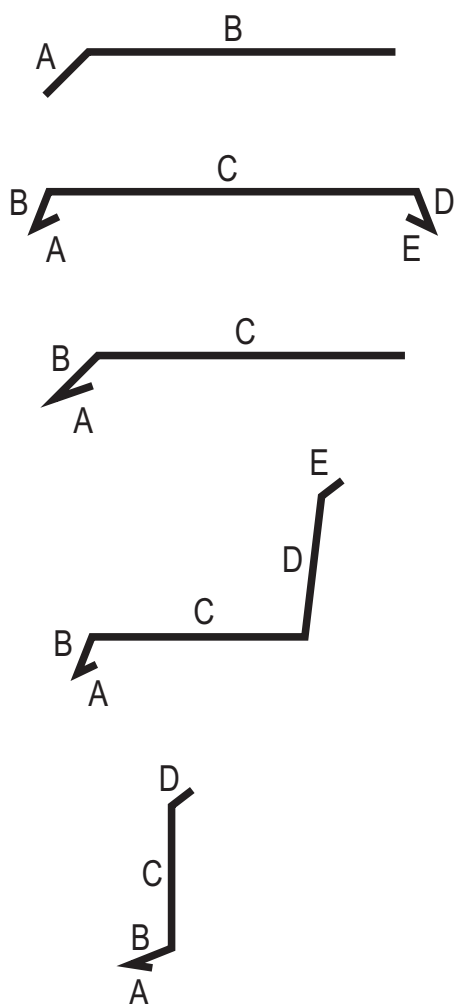

• Tvarové možnosti