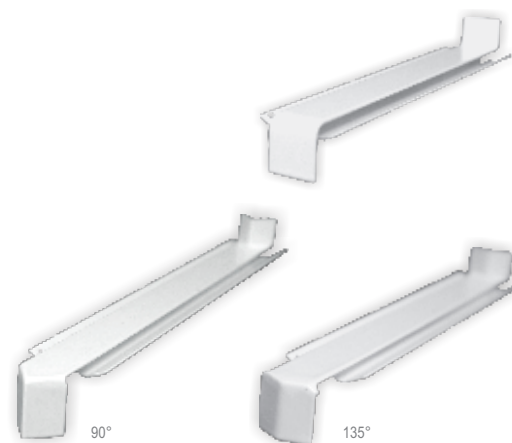

Doplnky k hliníkovým a pozinkovaným parapetom

Hliníkové spojky

- Priama spojka (**Kód: PS**)
  - na sklade vo farbách skladových parapetov
  - ostatné farby na dopyt
- Rohová spojka 90° a 135° vonkajší roh (**Kód: RS**)
  - 90° vonkajší roh na sklade vo farbe 9016, 7016, C0, C33, C34
  - 135° vonkajší roh na sklade vo farbe biela, ostatné farby na dopyt
- Rohová spojka pre vnútorné uhly
  - cena a dodací termín na dopyt
- Spojka pre neštandardné rozmery a uhly
  - cena a dodací termín na dopyt