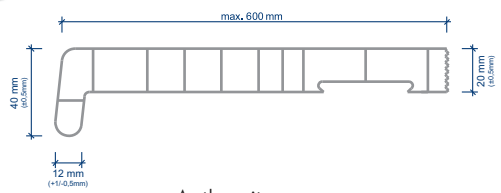

HAMMER · Plastový parapet

- tradičná, overená kvalita
- najmasívnejší plastový parapet na trhu
- extrémne robustné plastové komory
- vhodný pre použitie v akomkoľvek vnútornom prostredí
- vodeodolný, vhodný do vlhkého prostredia