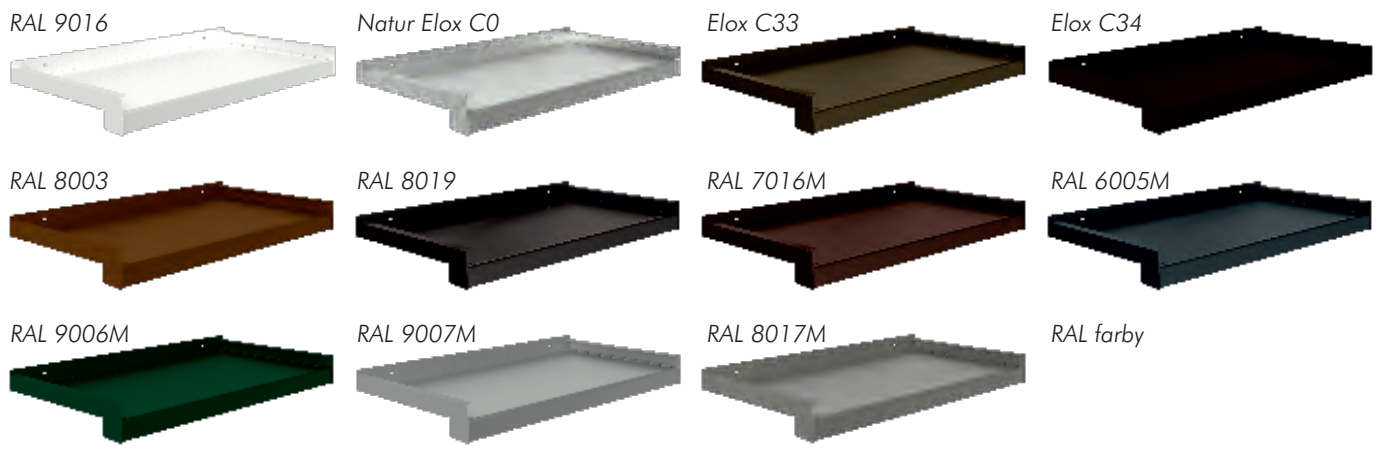

Hliníková vetracia mriežka (Kód: GRID)

- farba: biela 60 x 800 mm na sklade, ostatné farby a rozmery na dopyt

Montážna svorka (vrátane skrutky) - rozmer 30x27 mm (Kód: DRU)

- pružinová svorka z nerezovej ocele na uchytenie parapetu k podkladovému profilu
- doporučujeme použiť po 0,4 m

- najlepšie riešenie pre vonkajšie použitie
- tvarovo stály vďaka svojej hrúbke a tuhosti extrudovanej zmesi
- vysoko odolný voči poveternostným vplyvom
- odolný voči korózii
- farebne stály

Farba

Rozmery v mm