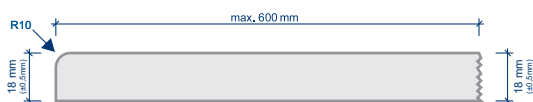

MASSIVE · Drevotrieskový parapet bez nosa

- parapet s melamínovým (laminátovým) povrchom
- vysokokvalitná drevotrieska so zvýšeným obsahom lepidla a chemickou ochranou drevených pilín proti plesni
- odolný voči poškrabaniu
- odolný voči bežne používaným domácim chemikáliám
- farebne stály, odolný voči UV žiareniu
- jednoduchá údržba