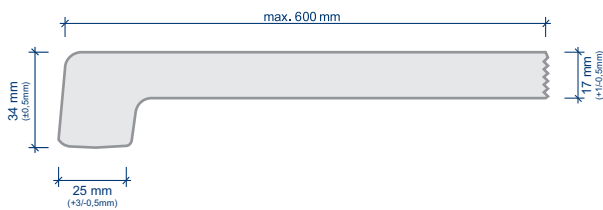

WERZALIT • Monolitový parapet

- originálna kvalita WERZALIT
- patentovaný monolitový parapet lisovaný pod vysokým tlakom zo špeciálne vybranej zmesi drevín
- exkluzívny parapet vďaka svojim vlastnostiam, preverené dlhoročnou praxou
- absolútne odolný voči vlhkosti
- mimoriadne odolný voči vode (ponorný test), HPL (Hight Pressure Laminate)
- vysoko odolný voči mechanickému poškodeniu
- vysoko odolný voči chemickému a tepelnému poškodeniu
- rozmerovo stály
- farebne stály, odolný voči UV žiareniu
- špecifický, nezameniteľný dizajn