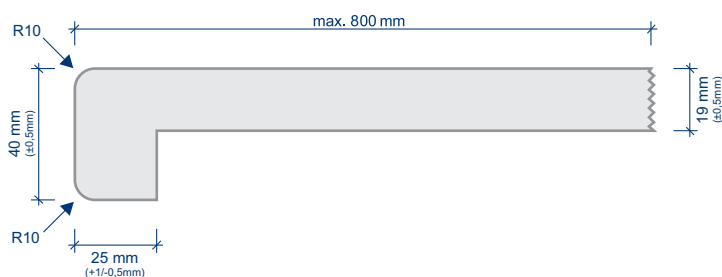

Certifikát

MASSIVE · Drevotrieskový parapet s 40mm nosom

- parapet s melamínovým (laminátovým) povrchom
- vysokokvalitná drevotrieska so zvýšeným obsahom lepidla a chemickou ochranou drevených pilín proti plesni
- mechanické vlastnosti a napučanie typ P5 (STN EN 312), vodeodolný V100
- odolný voči poškrabaniu
- odolný voči bežne používaným domácim chemikáliám
- farebne stály, odolný voči UV žiareniu
- jednoduchá údržba

✓ Na sklade, • Dodací termín na dopyt

- Dĺžka 5340 mm: biela, mramor, zlatý dub, aluminium
- Dĺžka 4040 mm: ostatné dekory
- Špeciálne úpravy : zrezanie pod uhlom, zúženie na ľubovoľné vyloženie (šírku), výrezy na mriežky