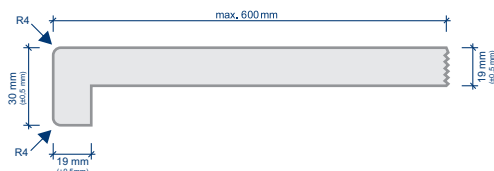

MASSIVE DESIGN · Drevotrieskový parapet s 30mm nosom

- štýlový design
- parapet s melamínovým (laminátovým) povrchom
- vysokokvalitná drevotrieska so zvýšeným obsahom lepidla a chemickou ochranou drevených pilín proti plesni
- farebne stály, odolný voči UV žiareniu
- odolný voči bežne používaným domácim chemikáliám
- odolný voči poškrabaniu
- jednoduchá údržba

MASSIVE · Drevotrieskový parapet s 66mm nosom

- parapet s melamínovým (laminátovým) povrchom
- vysokokvalitná drevotrieska so zvýšeným obsahom lepidla a chemickou ochranou drevených pilín proti plesni
- odolný voči poškrabaniu
- odolný voči bežne používaným domácim chemikáliám
- farebne stály, odolný voči UV žiareniu
- jednoduchá údržba