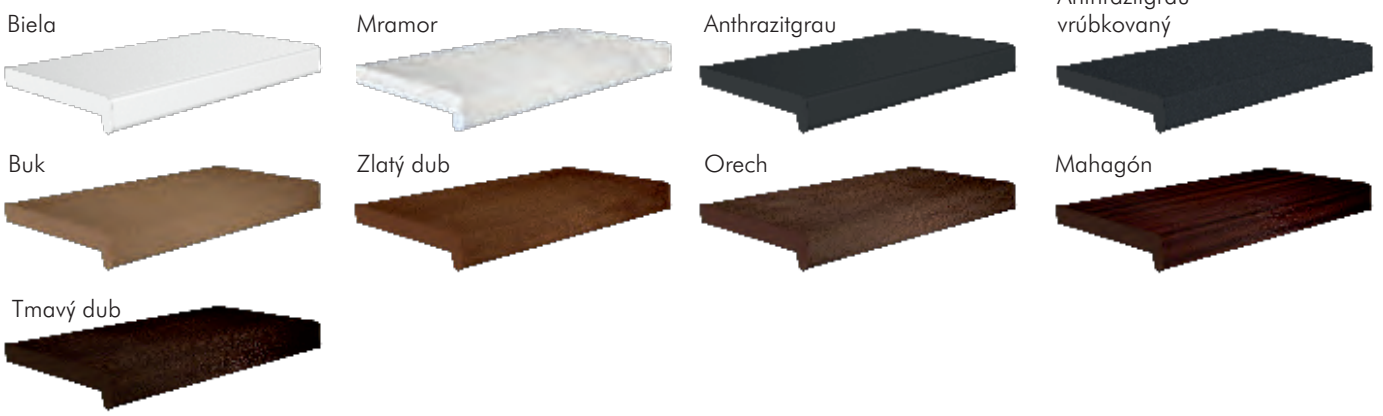

Dekor

Rozmery v mm

Vyloženie (šírka) Dekor	150	200	250	300	350	400	500	600
Biela	✓	✓	✓	✓	✓	✓	✓	✓
Mramor	✓	✓	✓	✓	✓	✓	✓	✓
Anthrazitgrau	✓	✓	✓	✓	✓	✓	✓	✓
Anthrazitgrau vr.	✓	✓	✓	✓	✓	✓	✓	✓
Buk	✓	✓	✓	✓	✓	✓	✓	✓
Zlatý dub	✓	✓	✓	✓	✓	✓	✓	✓
Orech	✓	✓	✓	✓	✓	✓	✓	✓
Mahagón	✓	✓	✓	✓	✓	✓	✓	✓
Tmavý dub	✓	✓	✓	✓	✓	✓	✓	✓

- Dĺžka celej tyče: 6000 mm ✓ Na sklade
- Špeciálne úpravy : zrezanie pod uhlom, zúženie na ľubovoľné vyloženie (šírku), výrezy na mriežky